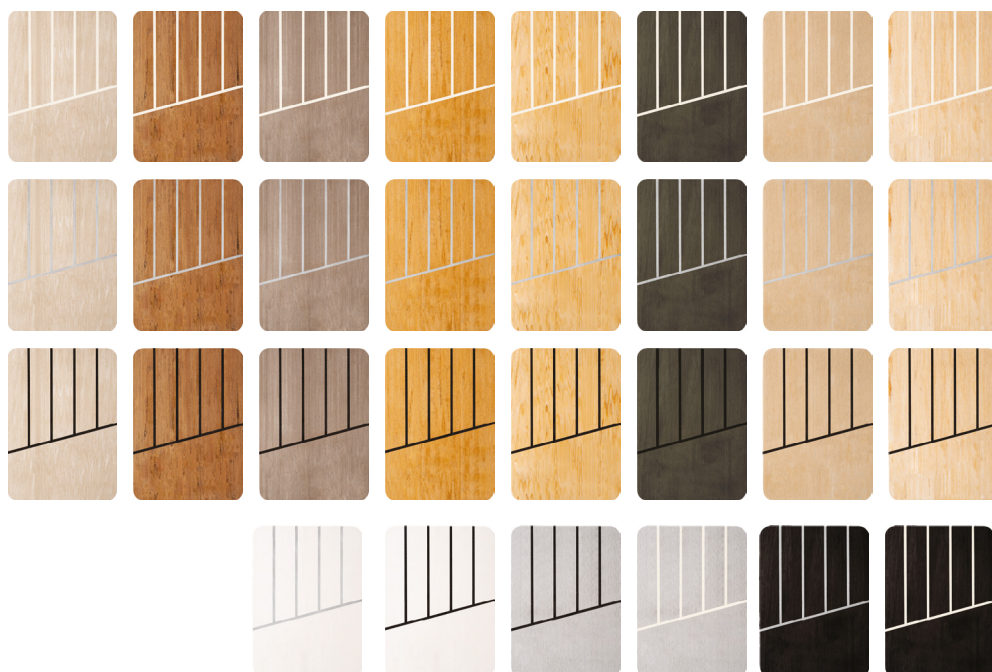

FLEXITEEK

Decking Colour Options

If you require further information about the Flexiteek colours featured within this brochure, then we would love to hear from you. Orders and samples request can be placed through our website or our sales team.

Our Flexiteek 2G decking is available in over 30 colour combinations, it's easy to maintain and 30% cooler than a typical teak deck. It's also trusted by over 200 of the world's leading boat builders. You can find Flexiteek near you through our extensive global distributor network who are fully trained and ready to help you find your perfect Flexiteek deck.

FÄRGKOMBINATIONER

Mer än 30 färgkombinationer att välja mellan.

Med 11 färger att välja mellan hittar du något oavsett om du vill ha en klassisk teaklook eller något mer modernt. I kombination med svarta, grå eller vita nåtlinjer har du en mängd varianter att skräddarsy ditt däck med.

Observera: Flexiteek är utformat för att efterlikna ådrorna på verkligt trä och därför varierar effekten mellan olika plankor. Denna variation är avsiktlig och en naturlig egenskap för produkten.

Den ljusa färgen har något svagare färgton än Skrubbad och är en vacker imitation av ett skrubbat teakdäck.