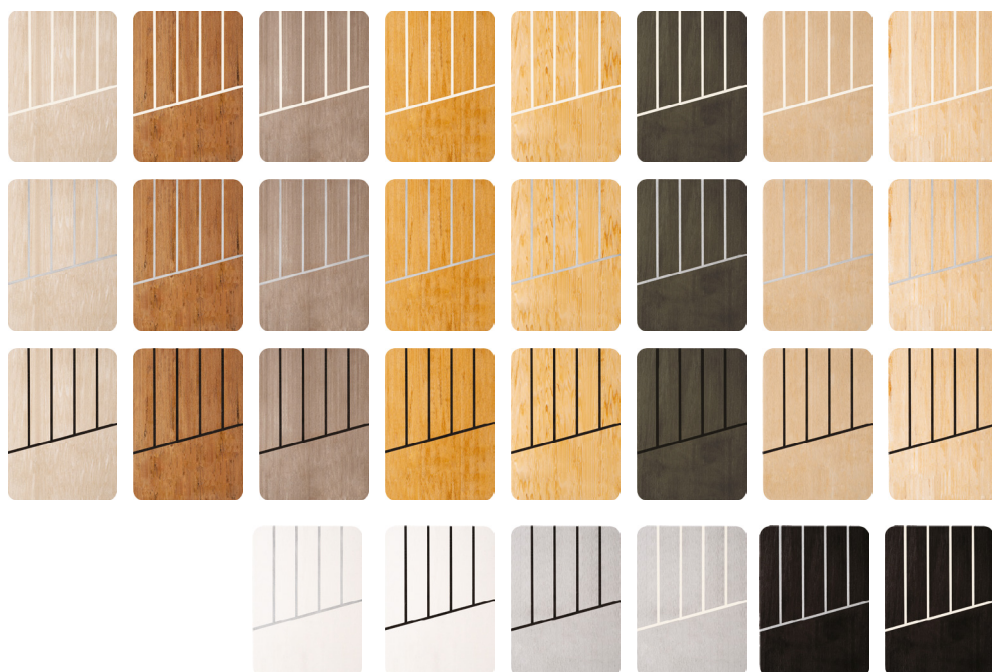

COMBINACIONES DE COLORES

Más de 30 combinaciones de colores a elegir.

Tanto si prefiere el aspecto clásico de la madera de teca o algo más moderno, disponemos de 11 colores entre los que elegir. Las opciones de calafateo negro, gris o blanco le permiten disponer de una envidiable gama de posibilidades con las que personalizar su cubierta.

Nota: Flexiteek está diseñado para imitar el grano de la madera natural y por tanto el efecto variará de un tablón a otro. Esta falta de uniformidad es intencionada y una característica

Imita la teca recién fregada, el color "Fregado" presenta un precioso tono miel tibia con una profunda variación.

Nota: Flexiteek está diseñado para imitar el grano de la madera natural y por tanto el efecto variará de un tablón a otro. Esta falta de uniformidad es intencionada y una característica

BLEACHED

El color "Blanqueado" muestra un tono ligeramente más claro que el "Fregado" e imita muy bien una cubierta de teca fregada.

Nota: Flexiteek está diseñado para imitar el grano de la madera natural y por tanto el efecto variará de un tablón a otro. Esta falta de uniformidad es intencionada y una característica

Con una sutil variación, el color "Envejecido" representa perfectamente una cubierta de teca que empieza a ponerse gris.