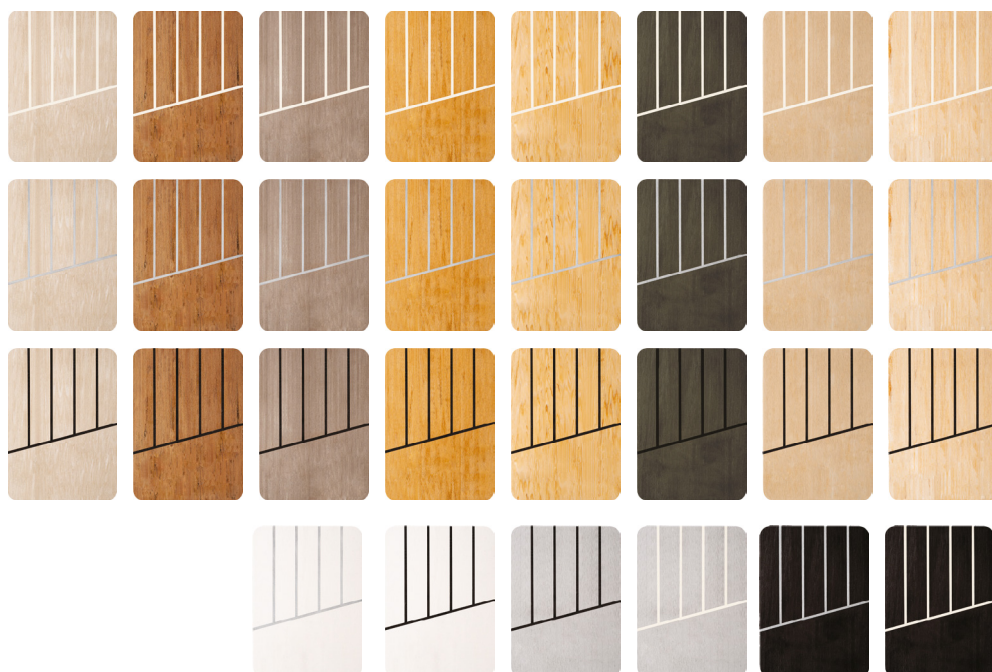

FLEXITEEK

Decking Colour Options

If you require further information about the Flexiteek colours featured within this brochure, then we would love to hear from you. Orders and samples request can be placed through our website or our sales team.

Our Flexiteek 2G decking is available in over 30 colour combinations, it's easy to maintain and 30% cooler than a typical teak deck. It's also trusted by over 200 of the world's leading boat builders. You can find Flexiteek near you through our extensive global distributor network who are fully trained and ready to help you find your perfect Flexiteek deck.

KOMBINACJE KOLORÓW

Ponad 30 kombinacji kolorystycznych do wyboru.

Bez względu na to, czy masz ochotę na klasyczny wygląd drewna tekowego, czy na coś bardziej nowoczesnego, mamy 11 kolorów do wyboru. W połączeniu z czarną, szarą lub białą spoiną daje to godną pozazdroszczenia gamę kombinacji, dzięki którym można dostosować swój pokład do własnych potrzeb.

Oryginalny i najbardziej popularny wybór. Tek pozostaje najbardziej popularnym kolorem i nadal jest naszym najlepiej sprzedającym się produktem.

PROJEKTANT POKŁADÓW

Skorzystaj z naszego kreatora pokładów, aby stworzyć idealny pokład dla swojej łodzi: flexiteek.com/flexiteek-2g/deck-designer