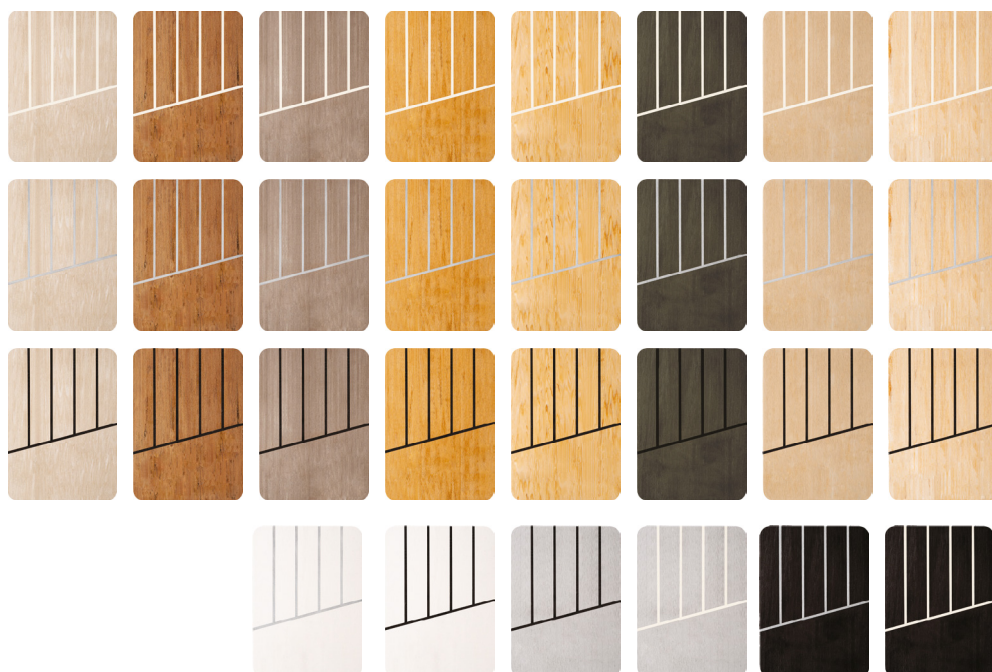

FLEXITEEK

Decking Colour Options

If you require further information about the Flexiteek colours featured within this brochure, then we would love to hear from you. Orders and samples request can be placed through our website or our sales team.

Our Flexiteek 2G decking is available in over 30 colour combinations, it's easy to maintain and 30% cooler than a typical teak deck. It's also trusted by over 200 of the world's leading boat builders. You can find Flexiteek near you through our extensive global distributor network who are fully trained and ready to help you find your perfect Flexiteek deck.

COMBINAZIONI DI COLORI

Oltre 30 combinazioni di colore tra cui scegliere.

Sia che desideri ottenere il look classico del teak o un effetto più moderno, abbiamo a disposizione 11 colori tra cui scegliere. Abbinati al comento nero, grigio o bianco, avrai un'ampia scelta di combinazioni per personalizzare il tuo rivestimento.

Opzione originale e scelta più gettonata, il color Teak rimane quello più richiesto ed è ancora oggi il più venduto.

STRUMENTO DI PROGETTAZIONE DEL RIVESTIMENTO

Usa il nostro strumento di progettazione per creare il rivestimento perfetto per la tua imbarcazione:
[flexiteek.com/flexiteek-2g/deck-designer](https://www.flexiteek.com/flexiteek-2g/deck-designer)