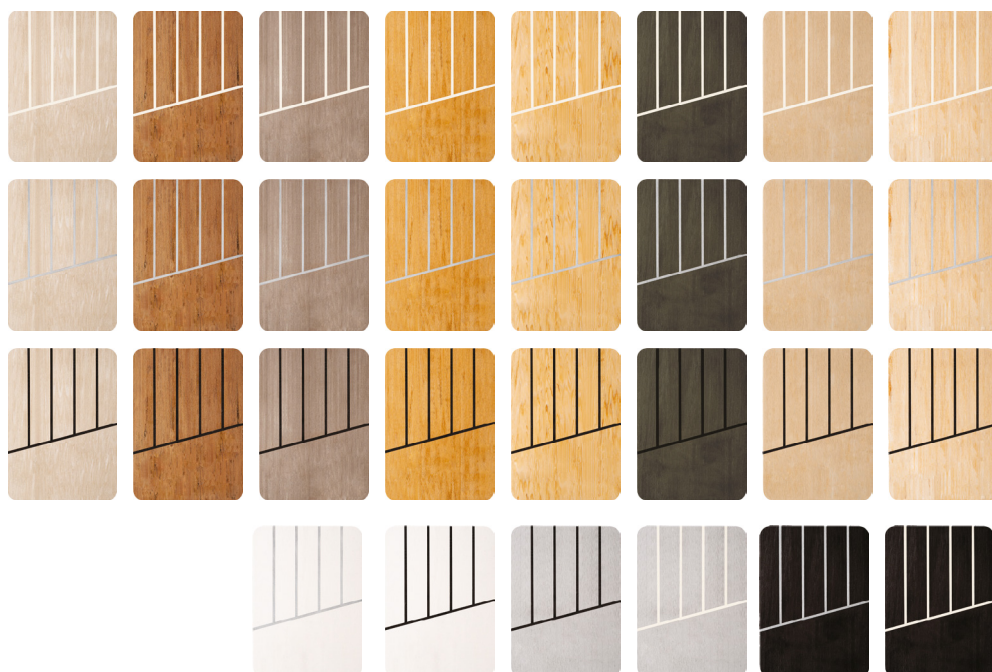

Flexiteek is the original market-leading manufacturer of synthetic teak decking. Founded in 2000, many of the original Flexiteek decks are still going strong and looking great to this day.

Our Flexiteek 2G decking is available in over 30 colour combinations, it's easy to maintain and 30% cooler than a typical teak deck. It's also trusted by over 200 of the world's leading boat builders. You can find Flexiteek near you through our extensive global distributor network who are fully trained and ready to help you find your perfect Flexiteek deck.

## FARBKOMBINATIONEN

Mehr als 30 farbkombinationen zur auswahl.

Gleich ob Sie das klassische Erscheinungsbild von Teakholz oder etwas Moderneres bevorzugen, wir bieten Ihnen 11 Farben zur Auswahl. In Kombination mit schwarzer, grauer oder weißer Verfugung erhalten Sie eine beneidenswerte Auswahl an Möglichkeiten für die individuelle Gestaltung Ihres Decks.

Als ursprüngliche und beliebteste Option ist Teak nach wie vor die beliebteste Farbe und wird am meisten verkauft.